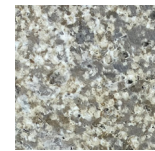

COORITALIA

WALNUT TRAVERTINE

TYPE: Travertine

FINISHES: As per photos

COLOR: Tan/Brown

USES:

YES NO

- | | | |
|-------------------------------------|--------------------------|----------------------------------|
| <input checked="" type="checkbox"/> | <input type="checkbox"/> | Exterior Cladding |
| <input checked="" type="checkbox"/> | <input type="checkbox"/> | Exterior Pavers |
| <input checked="" type="checkbox"/> | <input type="checkbox"/> | Interior Walls |
| <input checked="" type="checkbox"/> | <input type="checkbox"/> | Interior Floors |
| <input checked="" type="checkbox"/> | <input type="checkbox"/> | Countertops (if properly sealed) |
| <input checked="" type="checkbox"/> | <input type="checkbox"/> | Wet Areas (if properly sealed) |
| <input checked="" type="checkbox"/> | <input type="checkbox"/> | Pool Coping (if properly sealed) |
| <input checked="" type="checkbox"/> | <input type="checkbox"/> | Freezing Climates |
| <input checked="" type="checkbox"/> | <input type="checkbox"/> | Coastal (Salinity) Areas |
| <input checked="" type="checkbox"/> | <input type="checkbox"/> | High Traffic Areas |
| <input checked="" type="checkbox"/> | <input type="checkbox"/> | Dimensional Work |

SIZES:

- Available in cross cut/vein cut
- Available in slabs and blocks

FINISHES

BRUSHED

BUSHHAMMERED

HONED